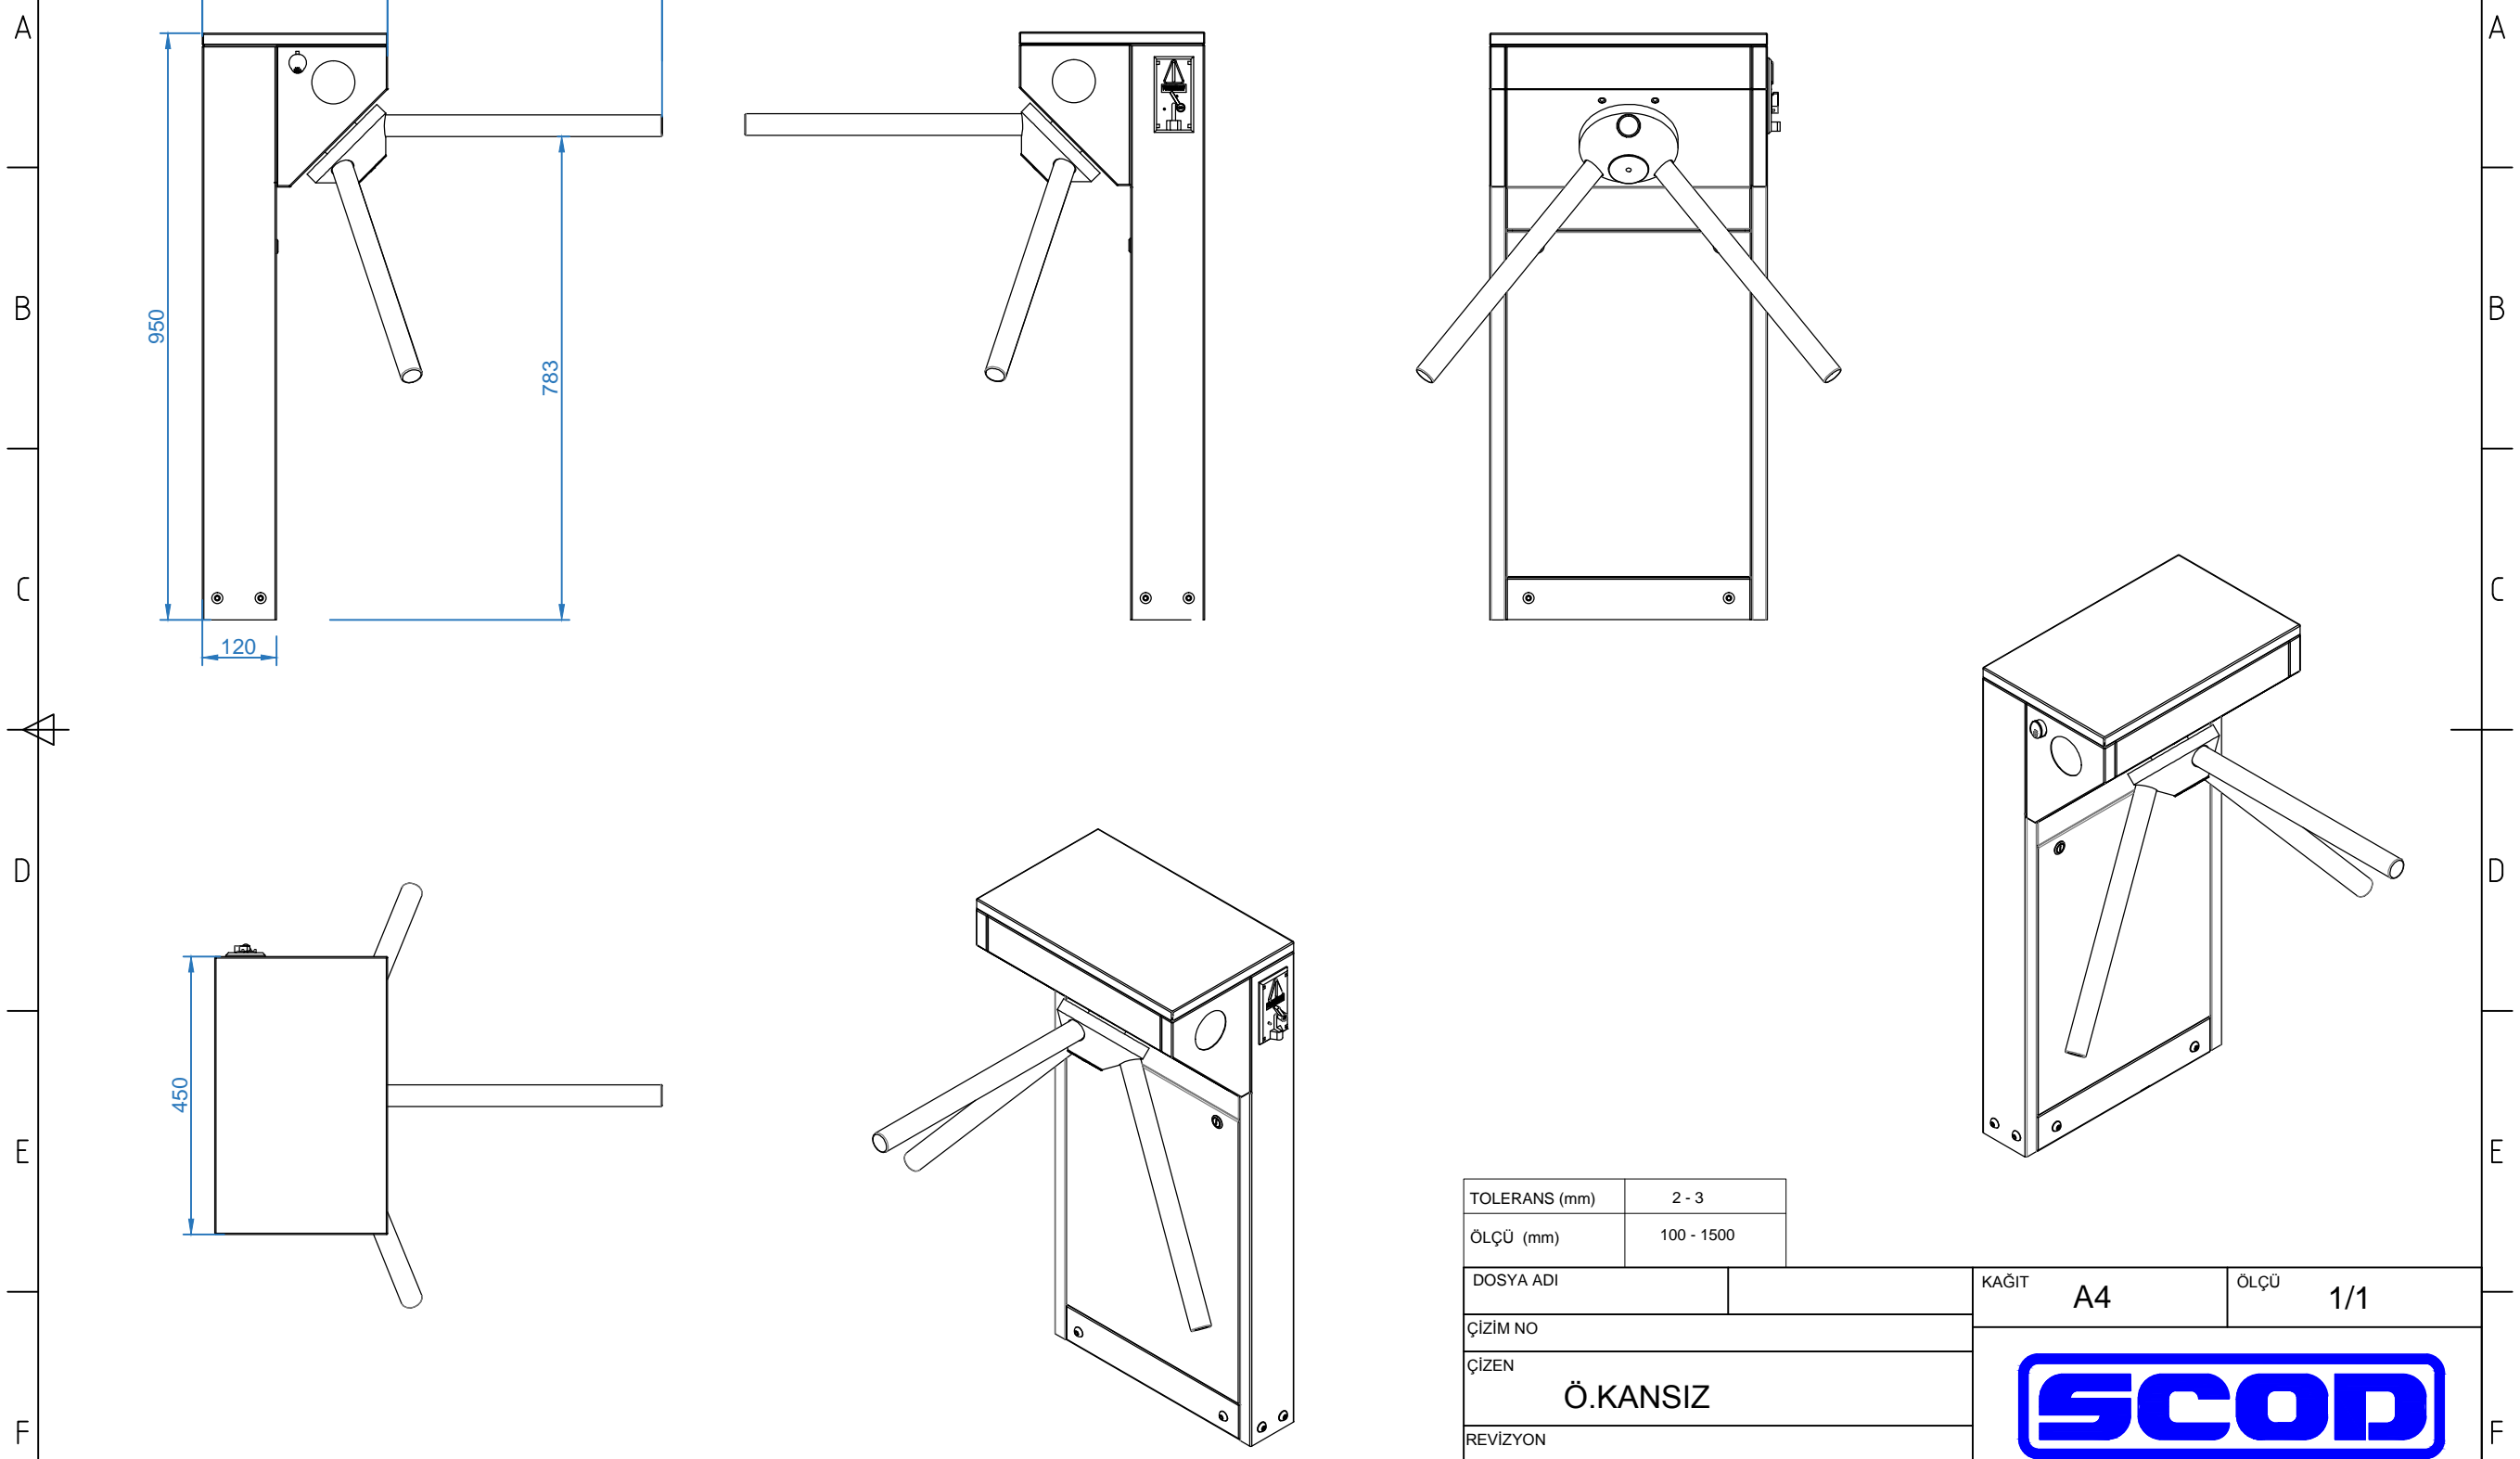

1 2 3 4 5 6 7 8

TOLERANS (mm)	2 - 3
ÖLÇÜ (mm)	100 - 1500

DOSYA ADI		KAĞIT	A4	ÖLÇÜ	1/1	
ÇİZİM NO						
ÇİZEN						Ö.KANSIZ
REVİZYON						
TARİH						
		MODEL KODU	SC 270			

450

950
750
300
450
783
120

A
B
C
D
E
F

1 2 3 4 5 6 7 8